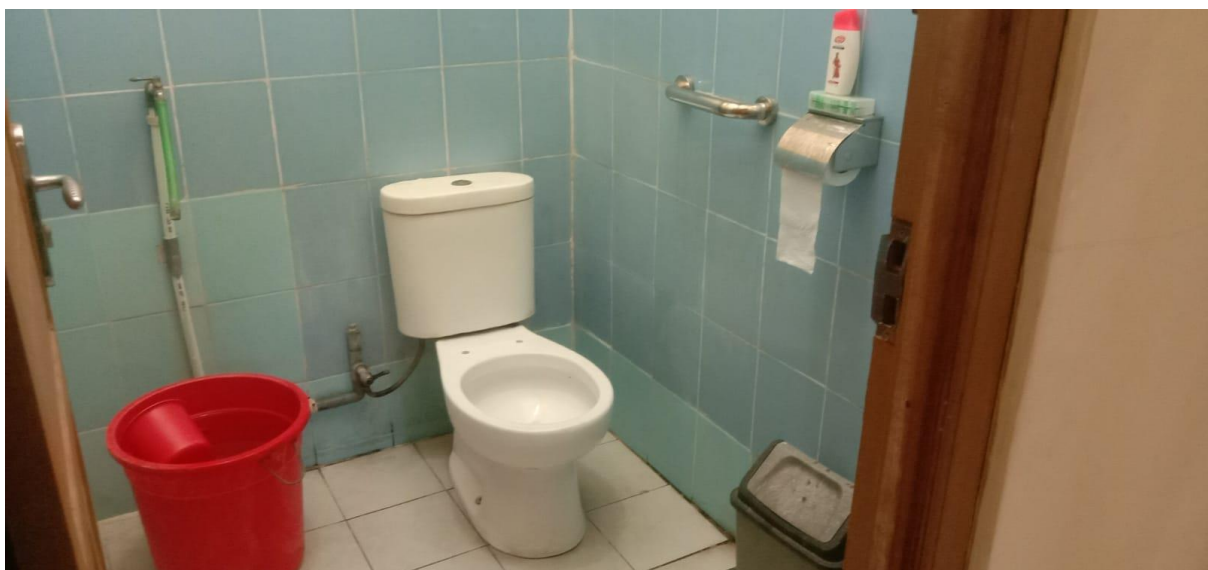

**SARANA PRASARANA BAGI PENGGUNA LAYANAN KELOMPOK RENTAN
KECAMATAN KEBUMEN
KURSI RODA**

PINTU MASUK YANG MUDAH DI AKSES

JALAN LANDAI DENGAN PEGANGAN RAMBAT

TOILET KHUSUS

LOKET KHUSUS

RUANG TUNGGU KHUSUS

PARKIR KHUSUS YANG MUDAH DI AKSES